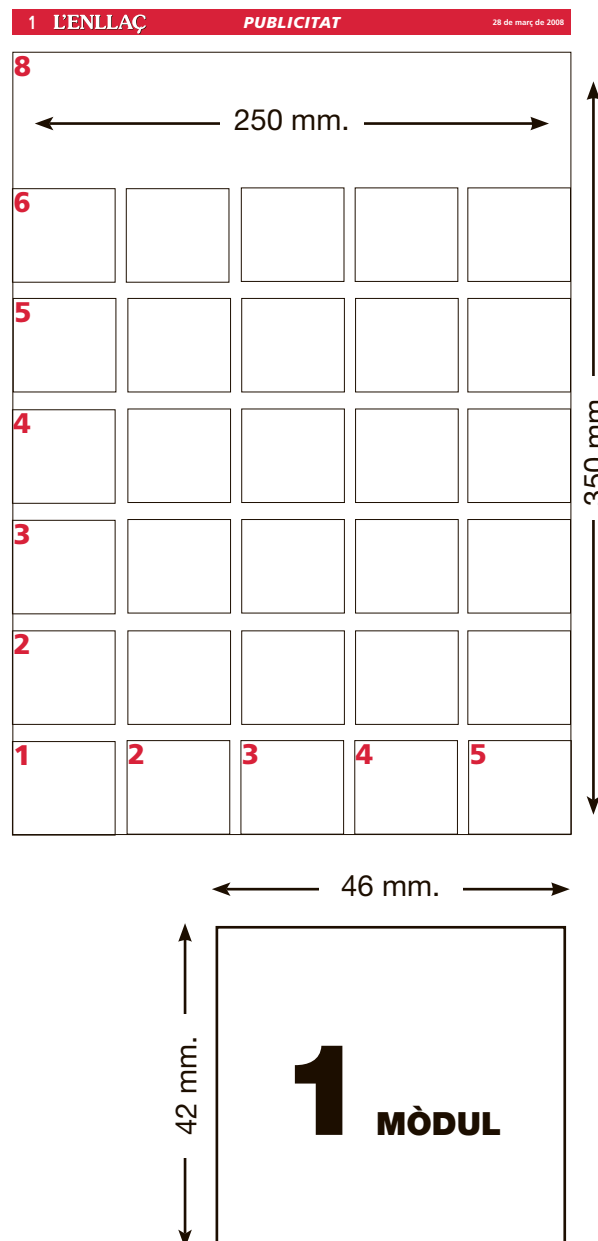

TARIFA DE PUBLICITAT 2009

ANUNCI en mòduls		TAMANY en mm.		PREU en euros
Col.	Mod.	Ample x	Alt	per inserció
1	x 1	46 x	42	22
1	x 2	46 x	91	44
1	x 3	46 x	141	66
1	x 4	46 x	190	88
1	x 5	46 x	240	110
1	x 6	46 x	289	132
1	x 8	46 x	350	176
2	x 1	97 x	42	44
2	x 2	97 x	91	88
2	x 3	97 x	141	132
2	x 4	97 x	190	176
2	x 5	97 x	240	210
2	x 6	97 x	289	252
2	x 8	97 x	350	336
3	x 1	148 x	42	66
3	x 2	148 x	91	132
3	x 3	148 x	141	198
3	x 4	148 x	190	252
3	x 5	148 x	240	315
3	x 6	148 x	289	377
3	x 8	148 x	350	477
4	x 1	199 x	42	88
4	x 2	199 x	91	176
4	x 3	199 x	141	252
4	x 4	199 x	190	336
4	x 5	199 x	240	397
4	x 6	199 x	289	477
5	x 1	250 x	42	110
5	x 2	250 x	91	210
5	x 3	250 x	141	315
5	x 4	250 x	190	397
5	x 5	250 x	240	497
5	x 8	250 x	350	750